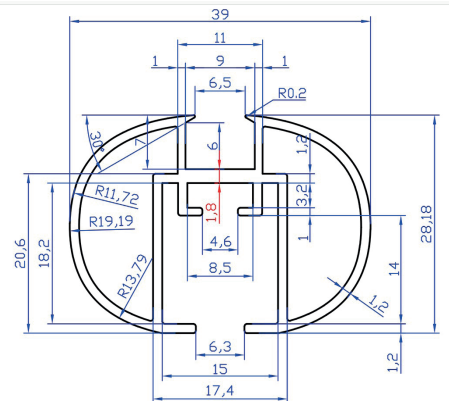

DATABLAD 1905

PIET HEIN SUPERELLIPSE GARDINSKINNE

DATA

Betjening:	Manuelt håndtræk.
Salg:	Kun komplette (og reservedele)
Glidere:	Stålkuglelejer
Montering:	Komplet program til alle typer ophæng
Belastning:	Maks. 40 kg pr. meter (12 glidere).
Materiale:	Aluminium.
Børstet stål:	10-15 my.
Lakering:	80-120 my.
Farver:	5 lagerfarver. Alle RAL farver på bestilling (mod tillæg).
Farver plast:	4-5 lagerfarver
Tilbehør:	Lakeret, farvekoordineret både aluminium og plastdele.
Sporbredde:	6,3 mm.
Godstykkelse:	1,2- 1,8 mm.
Længde:	6000 mm. Børstet stål 4000 mm.
Overlængde:	Samles med 3 delt samleled.
LED:	I dedikeret specialspor. Lys 2700 kelvin, varmt gult

MÅL

FARVER

PERSONLIG SIGNATUR - Du kan kreere dit eget design med et mix af farver, som kan koordineres med omgivelserne og gardinstoffet.

PERFEKT FUNKTION MED GUMMIHJUL

AP 1905 kommer med Aluproffs unikke kugleleje glidere i stål, specielt skabt til Superellipse® gardinskinne. Gliderne er lydsvage og er, som noget helt nyt, produceret med gummi hjul, som sikrer at hjulene ikke blokeres. Kugleleje gliderne har perfekt rulleevne uanset belastning. Man har naturligvis også mulighed for at tilvælge samme model som waveglidere med 8 cm.

ENDEKAPPER I ALUMINIUM

Endekapperne er som noget helt særligt støbt i aluminium (med og uden øje) og med et flot Piet Hein logo. Ligesom skinne fås de, udover de 5 standardfarver, i alle RAL farver (mod tillæg).

FLEKSIBLE MONTERINGSMULIGHEDER

AP 1905 kan monteres på 4 måder: Med et skjult superellipseformet loftsbeslag med dækkappe. Med et firkantet vægbeslag eller med et buet vægbeslag. Begge leveres i to størrelser. Herudover findes der et endebeslag, således at skinne kan monteres væg til væg (primo 2021).