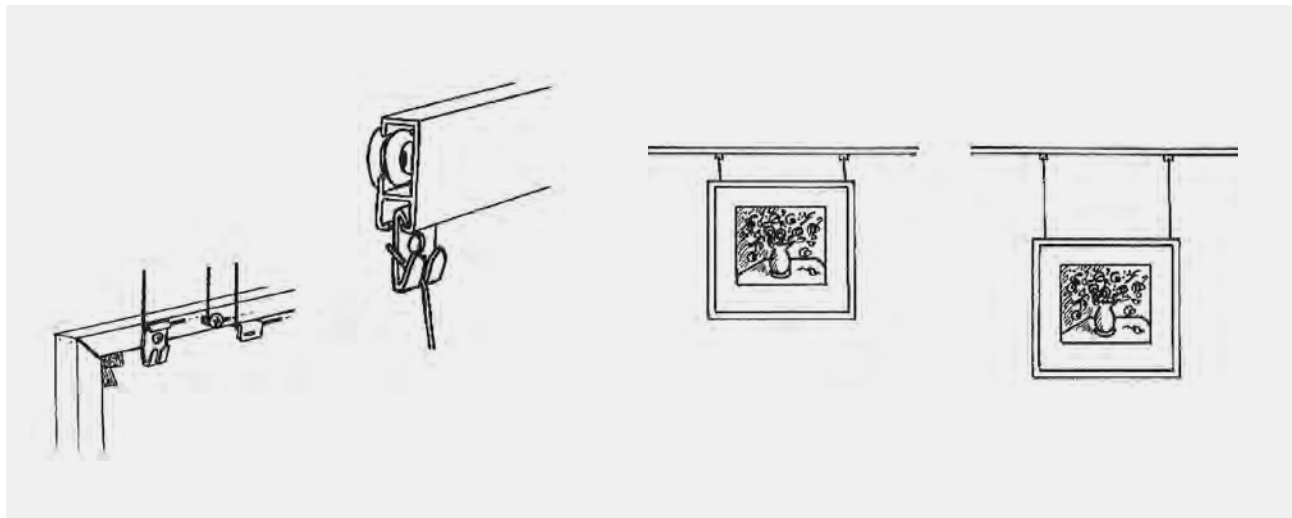

BILLEDOPHÆNG					
ART. NR.	BESKRIVELSE	PAKNING	FARVE	PRIS PR. STK.	
6084	Ophængningskit med 150 cm Nylonwire Maks. 5 kg	5	SØLV		
6085	Krog til ophængningskit	100	HVID SØLV		
4036	Billedhægte Maks. 25 kg til smalbane	10	HVID SORT		
6082	Hjørne til billedophæng Til smalt spor (til smalbaneprofilen) til at lave et hjørne i en ramme	10	SØLV		
4080	Knap til montering fladt på væg Plast	100	HVID		

EKSEMPLER PÅ MONTERING

Billedkroghen hægtes på bagsiden af billedrammen. Ved at løsne skruen, justeres højden.