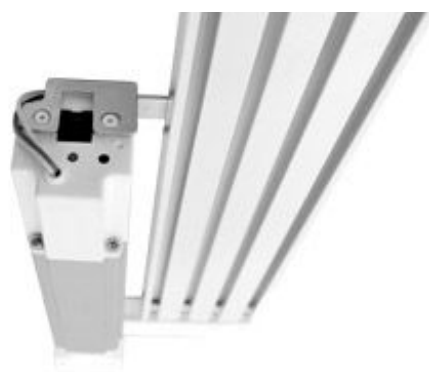

J.R113

7-kanals fjernbetjening til panelssystemer

J.R115

2-kanals vægkontakt til panelssystemer

PANELSKINNER					
ART. NR.	BESKRIVELSE	PAKNING	FARVE	PRIS PR. M.	
5402	 Panelsporsprofil med 2 spor	10 x 6 m	HVID SØLV		
5403	 Panelsporsprofil med 3 spor	10 x 6 m	HVID SØLV		
5404	 Panelsporsprofil med 4 spor	10 x 6 m	HVID SØLV		
5405	 Panelsporsprofil med 5 spor	6 x 6 m	HVID SØLV		
5406	 Panelsporsprofil med 2 spor, samt vægmonteringsskinne	10 x 6 m	HVID SØLV		

PANELSKINNER					
ART. NR.	BESKRIVELSE	PAKNING	FARVE	PRIS PR. STK.	
5320	 Høj panelvognsprofil med velcro. Design hvor flappen går op i panelskinnen og forhindrer lysindfald. Støjreduceret. Lukket model.	30 x 6 m	HVID SØLV		
5430	 Standard panelvognsprofil med velcro. Design hvor flappen går op i panelskinnen og forhindrer lysindfald. Åben model	30 x 6 m	HVID		
5321	 Komplet høj panelvognsprofil med velcro, med 2 rulleglidere	1	40 CM 60 CM 80 CM 100 CM 120 CM 140 CM	HVID OG SØLV	
5322	 Komplet høj panelvognsprofil med velcro, med 3 click glidere	1	40 CM 60 CM 80 CM 100 CM 120 CM 140 CM	HVID OG SØLV	
5431	 Komplet standard panelvognsprofil med velcro	1	40 CM 60 CM 80 CM 100 CM 120 CM 140 CM	HVID	