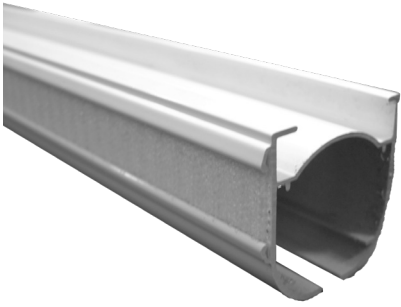

ALUPROFF 8900

8900/SK - LUKKET KASSETTE

8900/SK er et lukket kasetteliftsystem med snorruller og kædetræk. Et simpelt system med god funtionalitet som er markedsledende indenfor liftgardiner. Mulighed for heavy duty kædemekanisme og vægtkapacitet op til 6 kg. En pull-away enhed, der er designet til at opfylde kravene for børnesikkerhed, er inkluderet i 8900 systemet.

DATA

- **Profil:** 8900 lukket liftsystem
- **Betjening:** Manuel, snoretræk/kædetræk
- **Montering:** Væg og loft beslag
- **Materiale:** Aluminiumlegering 6060/T6
- **Pulverlakering:** 100 - 130 my
- **Tilbehør:** Plast/Metal
- **Ydre mål:** 37 x 31,7 mm
- **Længde:** 5,8 m

FARVER

HVID

Alle NCS og standard RAL farver kan leveres mod tillæg

MONTERING

DREJE LOFT
BESLAG

VÆG & LOFT
DREJEBESLAG

VÆG & LOFT
CLICK BESLAG

Antal af beslag, der skal bruges, og hvor tæt de skal placeres, afhænger af gardinets rynkning, gardinets vægt, loftet/væggens overflade, samt hvilken type befæstigelse, der anvendes.