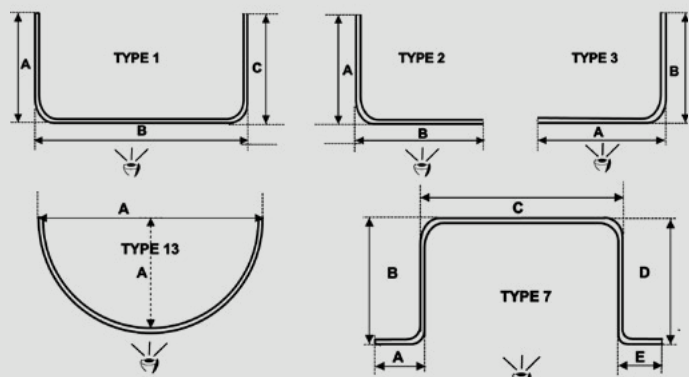

ALUPROFF 0511

AP 0511

Diskret bredbaneprofil til lettere gardiner. Betjenes manuelt. Huller i den øverste del af skinnen giver mulighed for direkte montering uden beslag.

DATA

- Profil: 0511
- Betjening: Manuel
- Montering: Alle beslag og vinkler. 511 leveres med huller til direkte loftmontering
- Materiale: Aluminiumslegering 6060/T6
- Pulverlakering: 100 - 130 my
- Tilbehør: Plast/metal
- Sporbredde: 6,0 mm
- Ydre mål: 14 mm x 8 mm
- Længde: 6000 mm
- Godstykkelse: 1,0 - 1,2 mm
- Buk: Anbefalet Radius 10
- Valsning: Nej
- Webster: No. B min 11
- Maks. belastning
- Anbefalet glider: 5738
- Anbefalet waveglider: 5730, 5735

EKSEMPLER BUKNING

MONTERING

Antal af beslag, der skal bruges, og hvor tæt de skal placeres, afhænger af gardinets rynkning, gardinets vægt, loftet/væggens overflade, samt hvilken type befæstigelse, der anvendes.