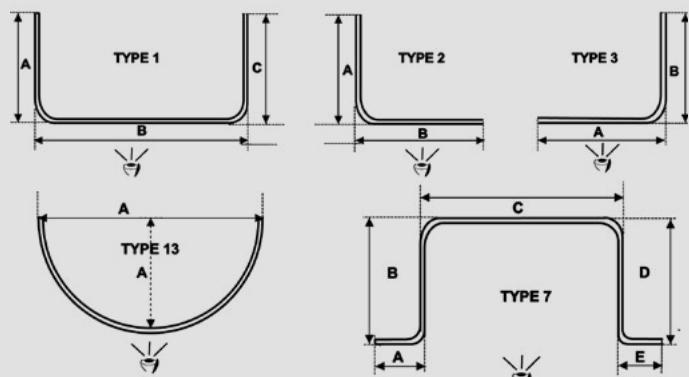

ALUPROFF 0540 / 0541

AP 0540 / 0541

Elegant og grafisk bredbaneprofil til lette gardiner. Betjenes manuelt. 541 er identisk med 540, bortset fra, at den har huller i den øverste del af skinnen, hvilket giver mulighed for direkte montering uden beslag.

DATA

- Profil: 0540 & 0541
- Betjening: Manuelt
- **Montering:** Alle beslag og vinkler. 541 leveres med huller til direkte loftmontering
- **Materiale:** Aluminiumslegering 6060/T6
- Pulverlakering: 100 - 130 my
- Tilbehør: Plast/metal
- Sporbredde: 6,0 mm
- Ydre mål: 14 mm x 10 mm
- Længde: 6000 mm
- Godstykkelse: 1,0 - 1,2 mm
- Buk: Minimum Radius 6, anbefalet Radius 10
- Valsning: Nej
- Webster: No. B min 11
- Maks belastning: 2-6 kg
- Farver Hvid, Super Silver
- Anbefalet glider: 5738
- Anbefalet waveglider: 5735

EKSEMPLER BUKNING

MONTERING

Antal af beslag, der skal bruges, og hvor tæt de skal placeres, afhænger af gardinets rynkning, gardinets vægt, loftet/væggens overflade, samt hvilken type befæstigelse, der anvendes.