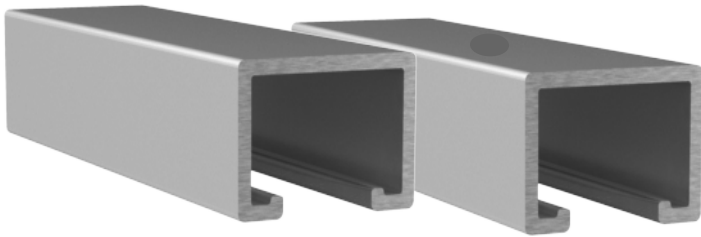

ALUPROFF 0540 / 0541

AP 0540 / 0541

Elegant og grafisk bredbaneprofil til lette gardiner. Betjenes manuelt. 541 er identisk med 540, bortset fra, at den har huller i den øverste del af skinnen, hvilket giver mulighed for direkte montering uden beslag.

DATA

- Profil: 0540 & 0541
- Betjening: Manuelt
- **Montering:** Alle beslag og vinkler. 541 leveres med huller til direkte loftmontering
- **Materiale:** Aluminiumslegering 6060/T6
- Pulverlakering: 100 - 130 my
- Tilbehør: Plast/metal
- Sporbredde: 6,0 mm
- Ydre mål: 14 mm x 10 mm
- Længde: 6000 mm
- Godstykkelse: 1,0 - 1,2 mm
- Buk: Minimum Radius 6, anbefalet Radius 10
- Valsning: Nej
- Webster: No. B min 11
- Maks belastning: 2-6 kg
- Farver Hvid, Super Silver
- Anbefalet glider: 5738
- Anbefalet waveglider: 5735