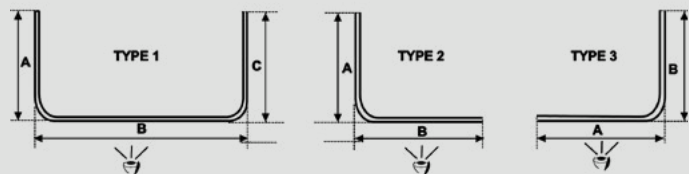

DATA

- Profil: 1005
- Betjening: Manuel
- Montering: Væg og loft, alle beslag og vinkler
- Materiale: Hydro CIRCAL 75R
- Pulverlakering: 100-130 my
- Tilbehør: Plast/metal
- Sporbredde: 4,2 mm
- Ydre mål: 10,5 mm x 14,5 mm
- Længde: 6000 mm
- Godstykkelse 1,0 - 1,2 mm
- Bukning: Anbefalet 10 cm radius
- Valsning: Nej
- Webster: No. 21- 31
- Anbefalet glider: 4050
- Maks belastning: 2,5 -8,5
- Farver: Hvid, off white
- Anbefalet glider: 4050
- Anbefalet waveglider: 4041, 4042

FARVER

HVID

OFF WHITE

*Produktionen af 1005 profilen overgår til Hydro CIRCAL aluminium når nuværende varelager i konventionelt aluminium er opbrugt.

EKSEMPLER BUKNING

MONTERING

Antal af beslag, der skal bruges, og hvor tæt de skal placeres, afhænger af gardinets rynkning, gardinets vægt, loftet/væggens overflade, samt hvilken type befæstigelse, der anvendes.