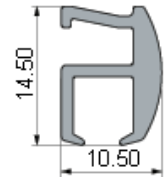

1005 CIRCAL®

Profil 1005 CIRCAL® er en diskret buet smalbaneprofil til lette gardiner. Næsten usynlig mod en hvid væg, men kan leveres i alle NCS og standard RAL farver. Lavet i genanvendt Hydro CIRCAL aluminium,* og dermed del af vores SUSTAIN produktserie.

DATA

- Profil: 1005
- Betjening: Manuel
- Montering: Væg og loft, alle beslag og vinkler
- Materiale: Hydro CIRCAL 75R
- Pulverlakering: 100-130 my
- Tilbehør: Plast/metal
- Sporbredde: 4,2 mm
- Ydre mål: 10,5 mm x 14,5 mm
- Længde: 6000 mm
- Godstykkelse 1,0 - 1,2 mm
- Bukning: Anbefalet 10 cm radius
- Valsning: Nej
- Webster: No. 21- 31
- Anbefalet glider: 4050
- Maks belastning: 2,5 -8,5
- Farver: Hvid, off white
- Anbefalet glider: 4050
- Anbefalet waveglider: 4041, 4042

FARVER

HVID

OFF WHITE

*Produktionen af 1005 profilen overgår til Hydro CIRCAL aluminium når nuværende varelager i konventionelt aluminium er opbrugt.

EKSEMPLER BUKNING

MONTERING

Antal af beslag, der skal bruges, og hvor tæt de skal placeres, afhænger af gardinets rynkning, gardinets vægt, loftet/væggens overflade, samt hvilken type befæstigelse, der anvendes.

LOFT

VÆG

VÆG