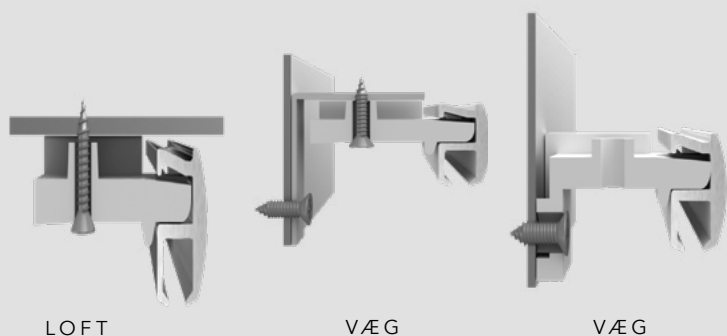

ALUPROFF 1005 CIRCAL®

1005 CIRCAL®

Profil 1005 CIRCAL® er en diskret buet smalbaneprofil til lette gardiner. Næsten usynlig mod en hvid væg, men kan leveres i alle NCS og standard RAL farver. Lavet i genanvendt Hydro CIRCAL aluminium,* og dermed del af vores SUSTAIN produktserie.

DATA

- Profil: 1005
- Betjening: Manuel
- Montering: Væg og loft, alle beslag og vinkler
- Materiale: Hydro CIRCAL 75R
- Pulverlakering: 100-130 my
- Tilbehør: Plast/metal
- Sporbredde: 4,2 mm
- Ydre mål: 10,5 mm x 14,5 mm
- Længde: 6000 mm
- Godstykkelse 1,0 - 1,2 mm
- Bukning: Anbefalet 10 cm radius
- Valsning: Nej
- Webster: No. 21- 31
- Anbefalet glider: 4050
- Maks belastning: 2,5 -8,5
- Farver: Hvid, off white
- Anbefalet glider: 4050
- Anbefalet waveglider: 4041, 4042

FARVER

HVID

OFF WHITE

*Produktionen af 1005 profilen overgår til Hydro CIRCAL aluminium når nuværende varelager i konventionelt aluminium er opbrugt.

EKSEMPLER BUKNING

MONTERING

Antal af beslag, der skal bruges, og hvor tæt de skal placeres, afhænger af gardinets rynkning, gardinets vægt, loftet/væggens overflade, samt hvilken type befæstigelse, der anvendes.

LOFT

VÆG

VÆG

TILBEHØR / 1005 CIRCAL®

<p>1005</p>  <p>Profil - 14,5 x 10,5 6 meter</p>  <p>Længde: 120 m</p>	<p>4050</p>  <p>Glider</p>  <p>Forpakning: 1000 stk/Forpakning</p>	<p>4060</p>  <p>Stopper</p>  <p>Forpakning: 100 stk</p>	<p>4068</p>  <p>Endekappe</p>  <p>Forpakning: 100 stk</p>
<p>1090</p>  <p>Samleled</p>  <p>Forpakning: 10 stk</p>	<p>1040</p>  <p>Vægbeslag med hul</p>  <p>Forpakning: 100 stk</p>	<p>4041</p>  <p>Waveglider på streng - 6 cm</p>  <p>Længde: 25 m</p>	<p>4042</p>  <p>Waveglider på streng - 8 cm</p>  <p>Længde: 25 m</p>
<p>1030</p>  <p>Loftbeslag med slids</p>  <p>Forpakning: 100 stk</p>	<p>1034</p>  <p>Loftbeslag med hul</p>  <p>Forpakning: 100 stk</p>		