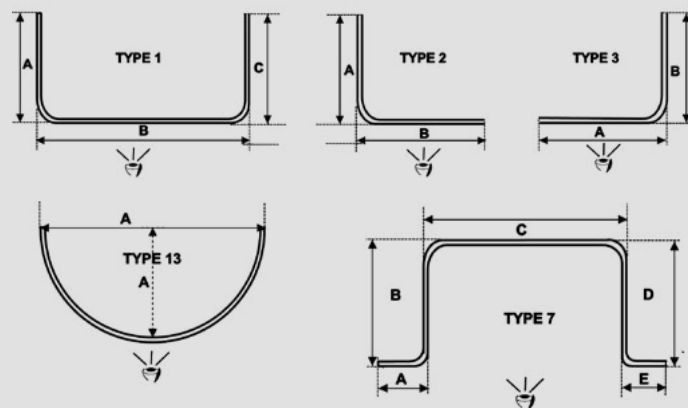

DATA

- Profil: 1200 CIRCAL®
- Betjening: Manuel
- Montering: Loft- og vægbeslag.
- Materiale: Hydro CIRCAL 75R
- Pulverlakering: 100 - 130 my
- Tilbehør: Plast/metal
- Sporbredde: 6,0 mm
- Ydre mål: Højde 17,4 x15,2
- Længde: 6000 mm
- Godstykkelse 1,0 -1,2 mm
- Maks. belastning: 6 - 13,5 kg (se separat oversigt)
- Bukning: Radius 10
- Valsning: Nej
- Webster: No B minimum 11
- Anbefalet glider: 5738, 5734
- Anbefalet waveglider: 5730, 5735, 6035
- Farver: Hvid, Super Silver

EKSEMPLER BUKNING

MONTERING

Antal af beslag, der skal bruges, og hvor tæt de skal placeres, afhænger af gardinets rynkning, gardinets vægt, loftet/væggenes overflade, samt hvilken type befæstigelse, der anvendes.