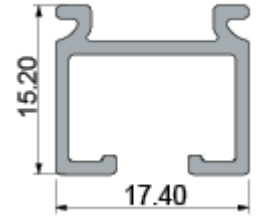

1200 CIRCAL®

1200 CIRCAL® er en fritmonteret gardinskinne til tungere gardiner. Profilens arkitektoniske look og stærke "vinger" gør den ideel til professionelle monteringsopgaver. 1200 CIRCAL® har også mulighed for at få tilføjet vores innovative LED-lys. Skinnen er lavet i Hydro CIRCAL® genanvendt aluminium og er dermed del af vores ansvarlige SUSTAIN produktserie.*

DATA

- Profil: 1200 CIRCAL®
- Betjening: Manuel
- Montering: Loft- og vægbeslag.
- Materiale: Hydro CIRCAL 75R
- Pulverlakering: 100 - 130 my
- Tilbehør: Plast/metal
- Sporbredde: 6,0 mm
- Ydre mål: Højde 17,4 x15,2
- Længde: 6000 mm
- Godstykkelse 1,0 -1,2 mm
- Maks. belastning: 6 - 13,5 kg (se separat oversigt)
- Bukning: Radius 10
- Valsning: Nej
- Webster: No B minimum 11
- Anbefalet glider: 5738, 5734
- Anbefalet waveglider: 5730, 5735, 6035
- Farver: Hvid, Super Silver